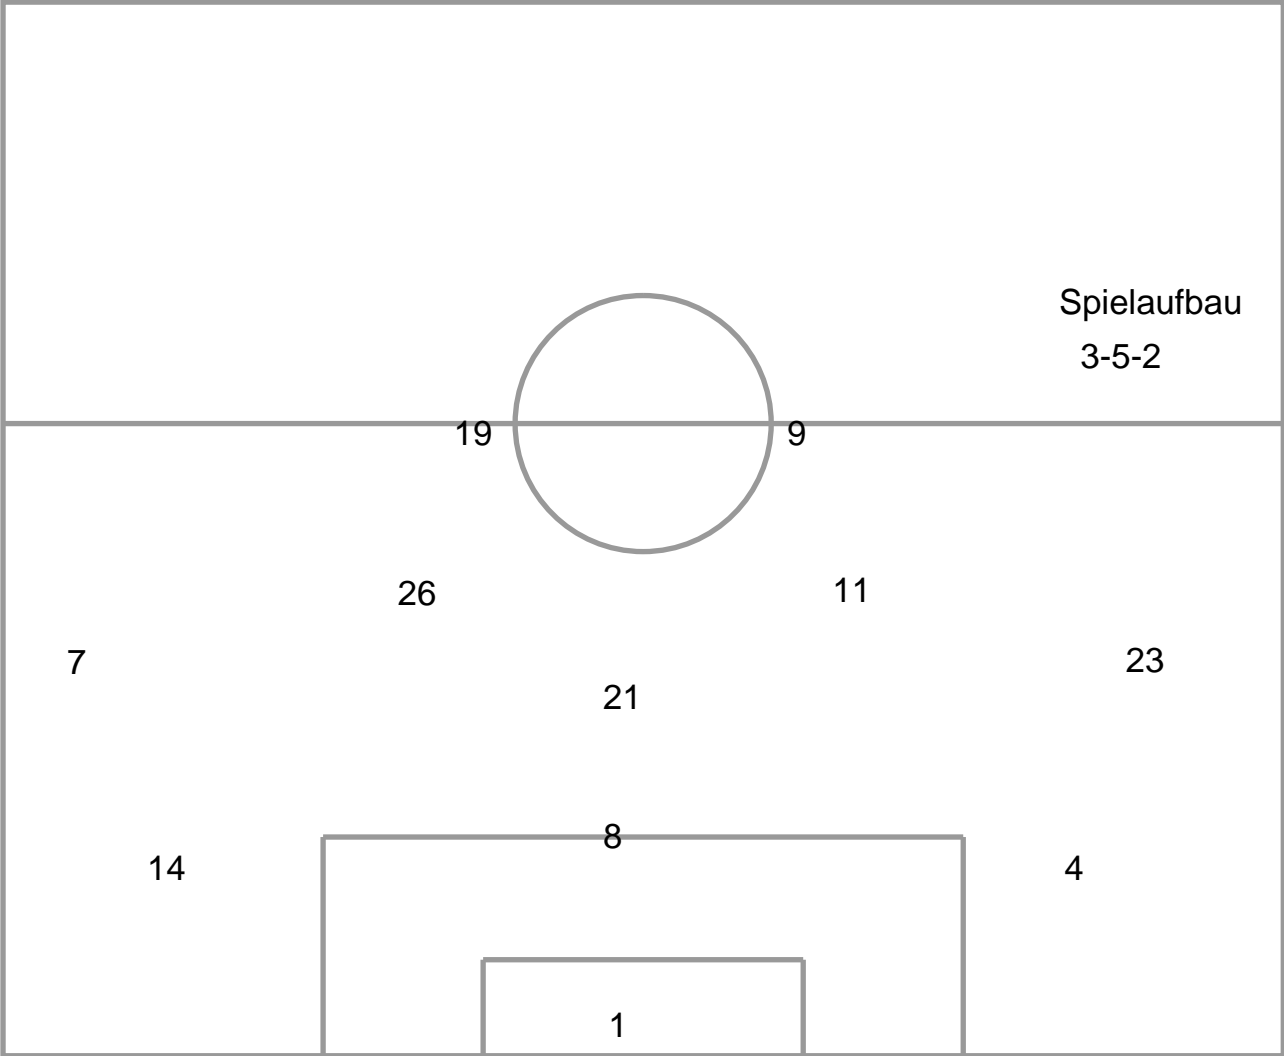

Aufstellung:FSVJä- Hin17/18

Spielaufbau
3-5-2