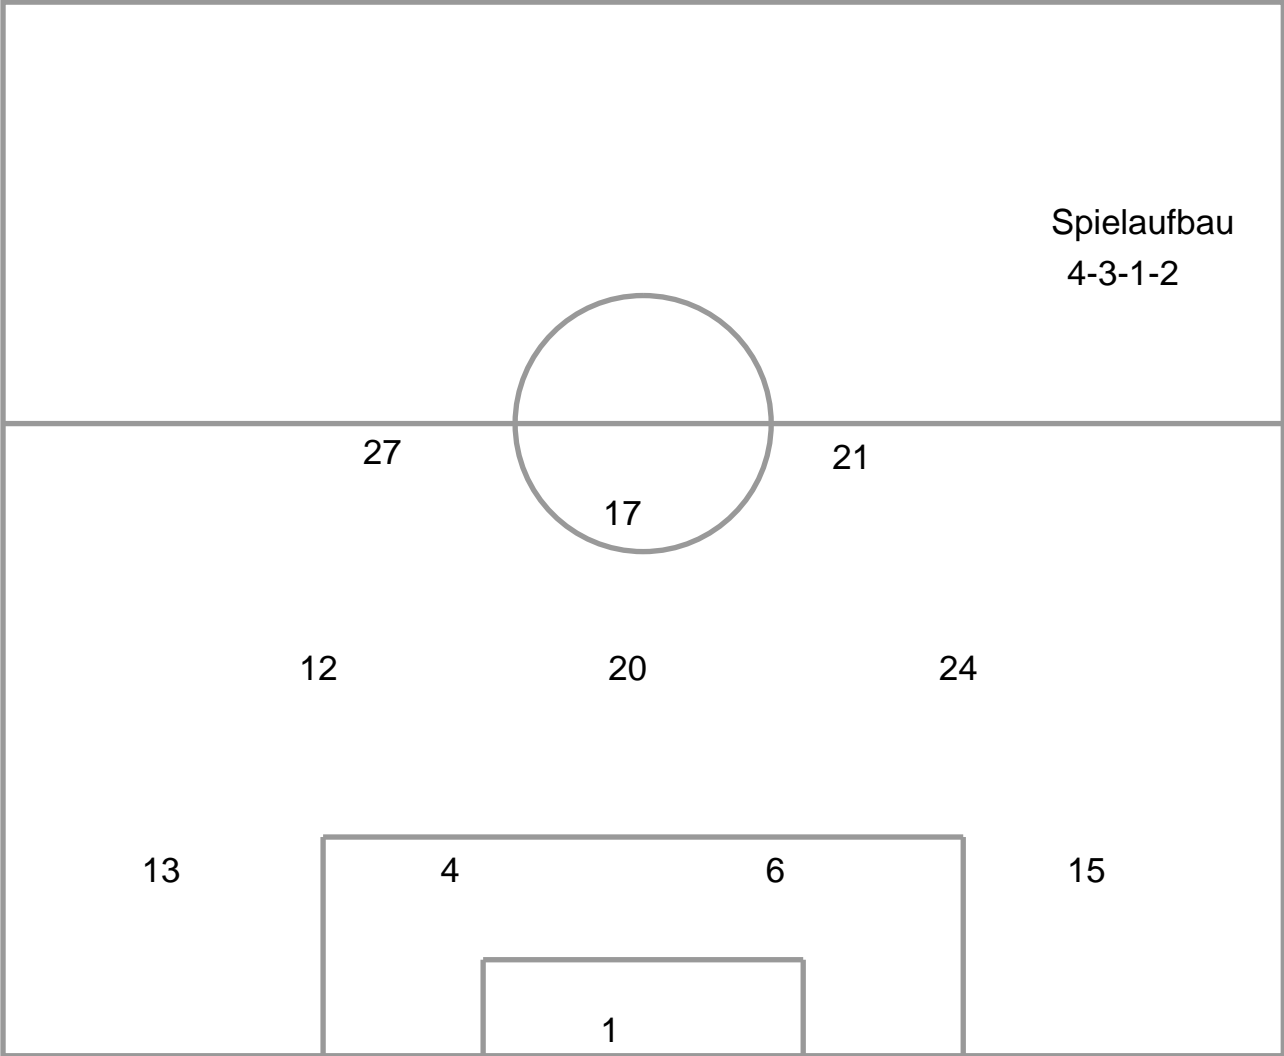

Aufstellung:FV EPP. Hin17/18

Spielaufbau
4-3-1-2