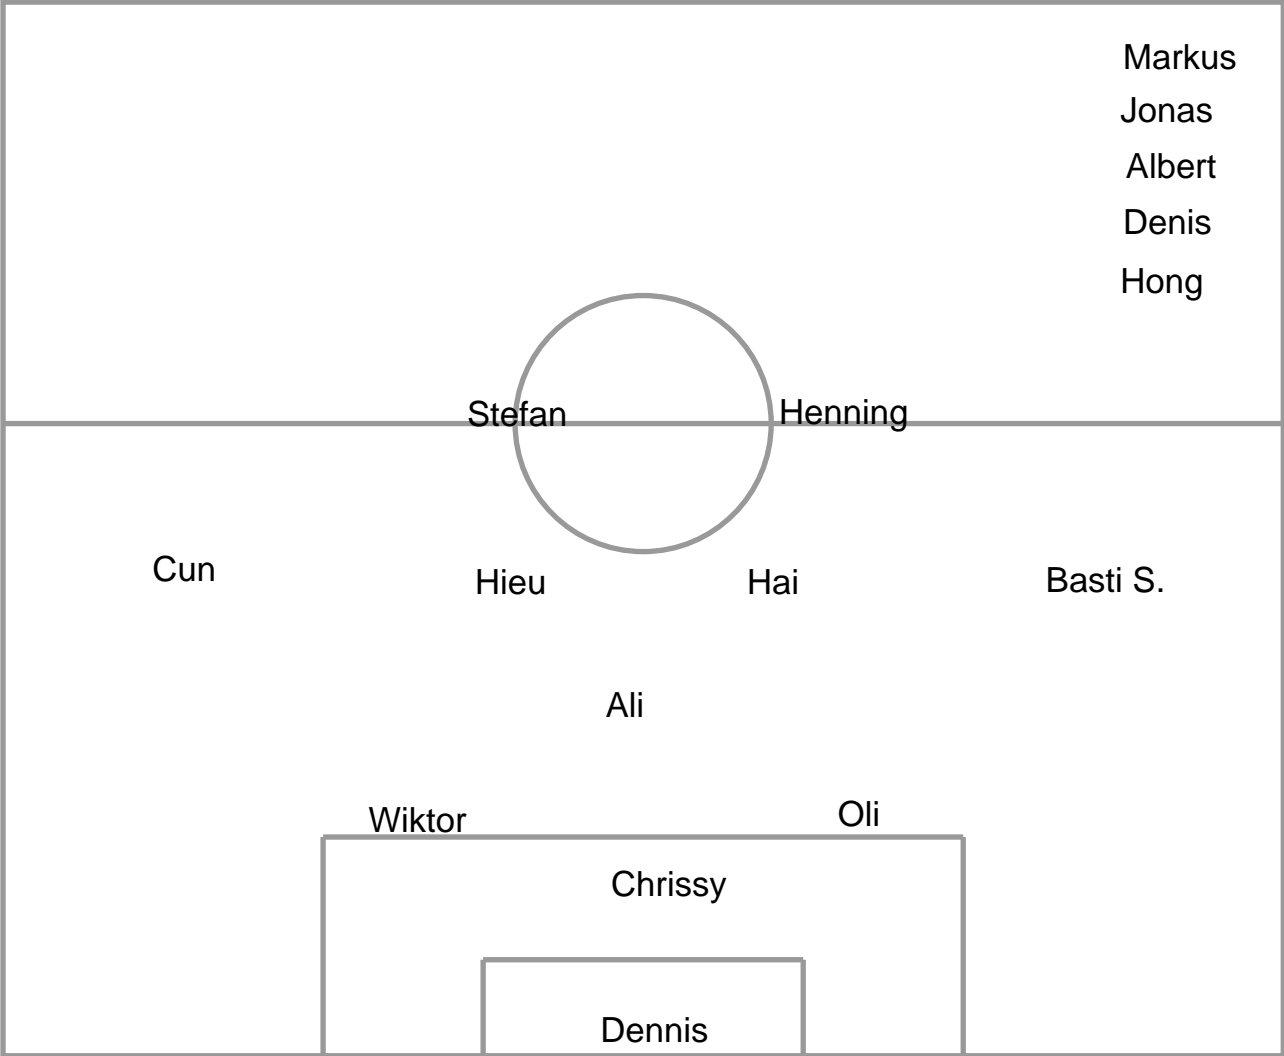

Aufstellung: Osterbrock Rück

Markus
Jonas
Albert
Denis
Hong