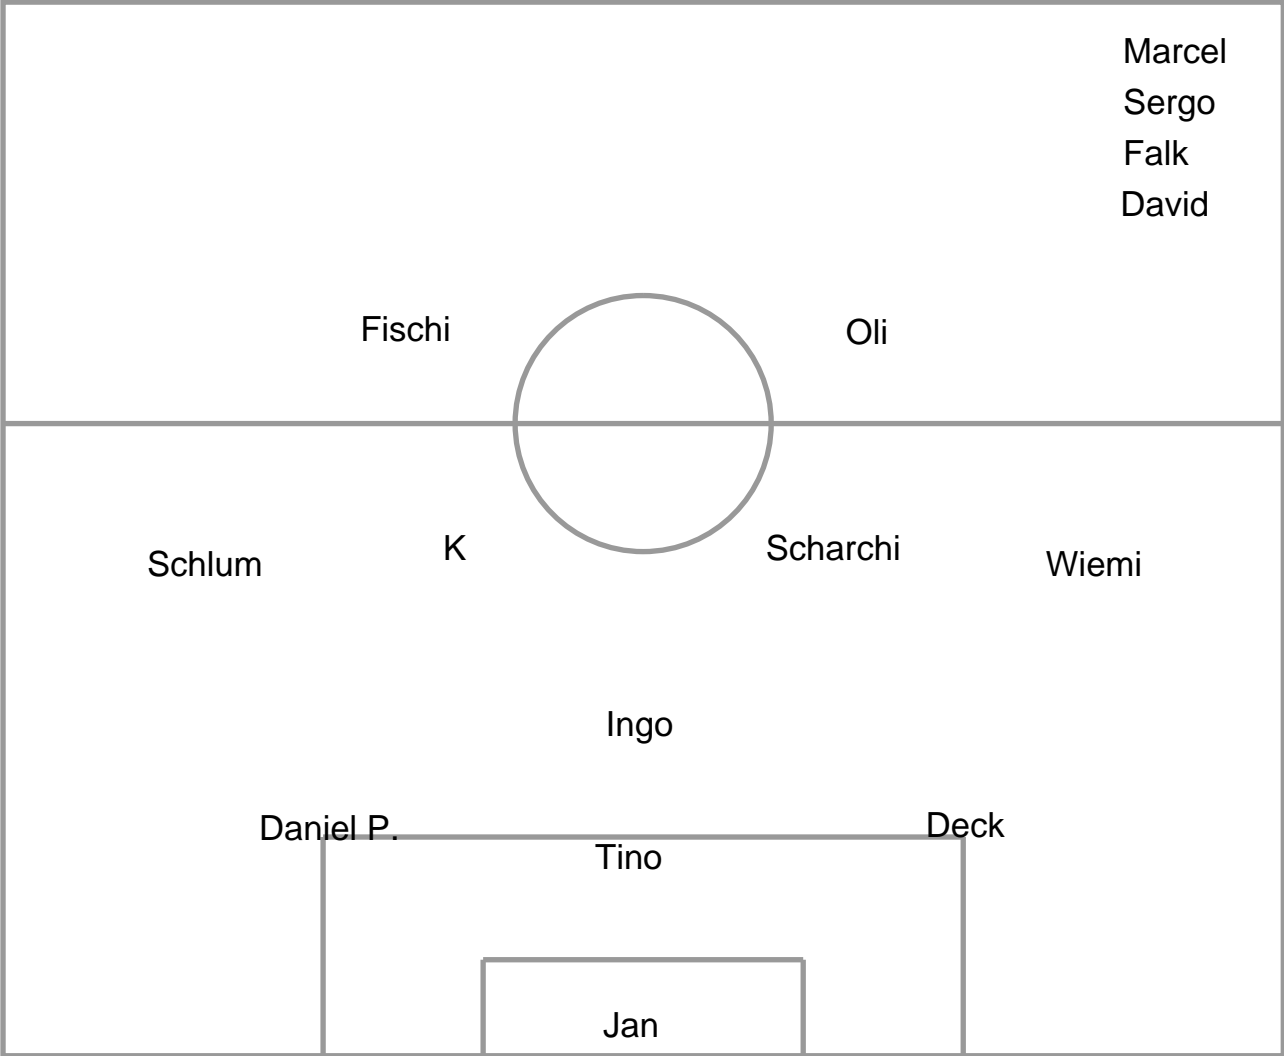

Aufstellung: IKA-Neukirchen

Marcel
Sergo
Falk
David